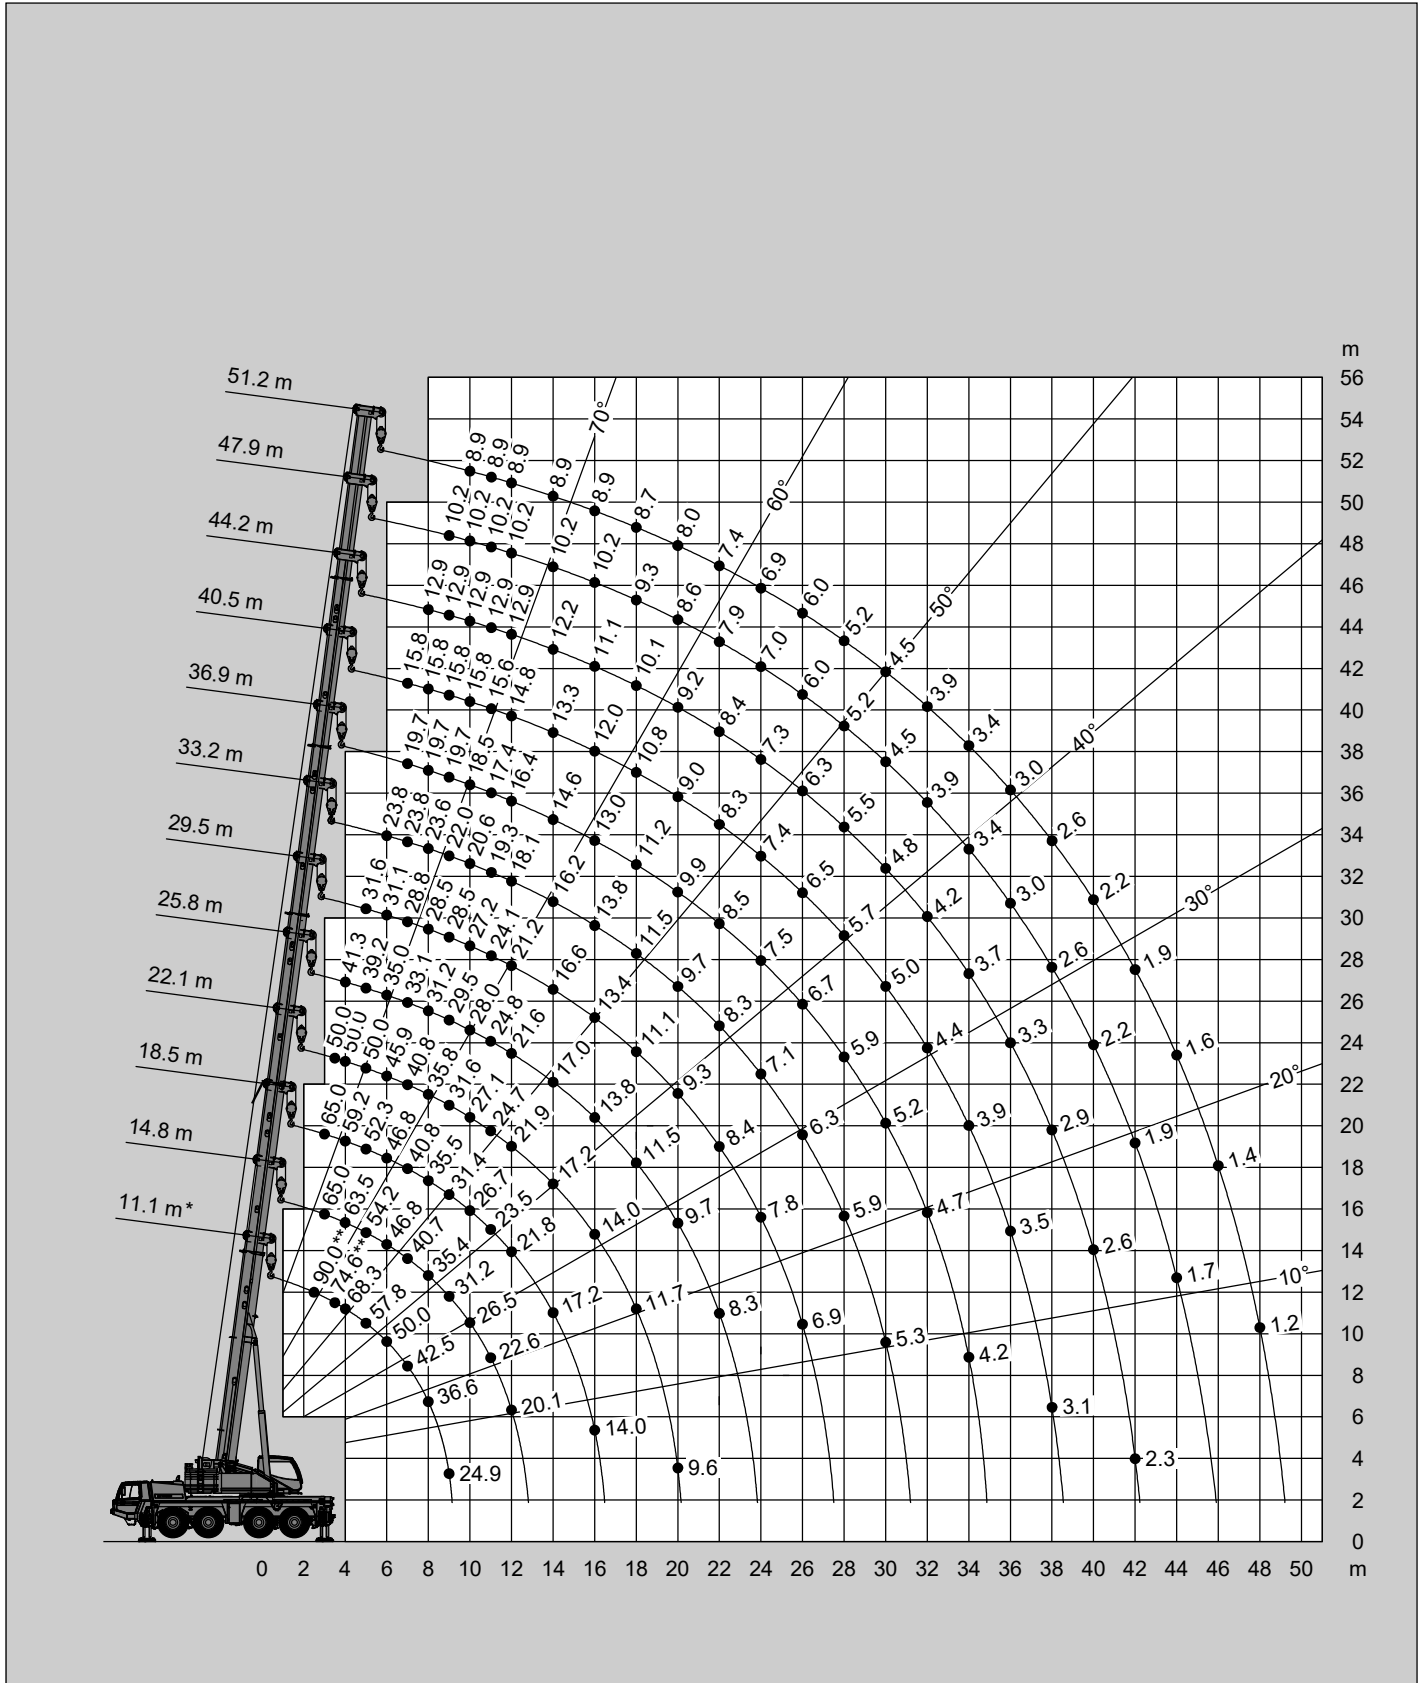

Hubhöhen
Lifting heights
Hauteurs de levage
Alturas de elevación

22.3t

DIN/ISO/EN

* Nach hinten / * Over rear / * A l'arrière / * Sobre la parte trasera

** Mit Zusatzhubausrüstung / ** With additional lifting equipment / ** Avec équipement supplémentaire / ** Con equipo adicional