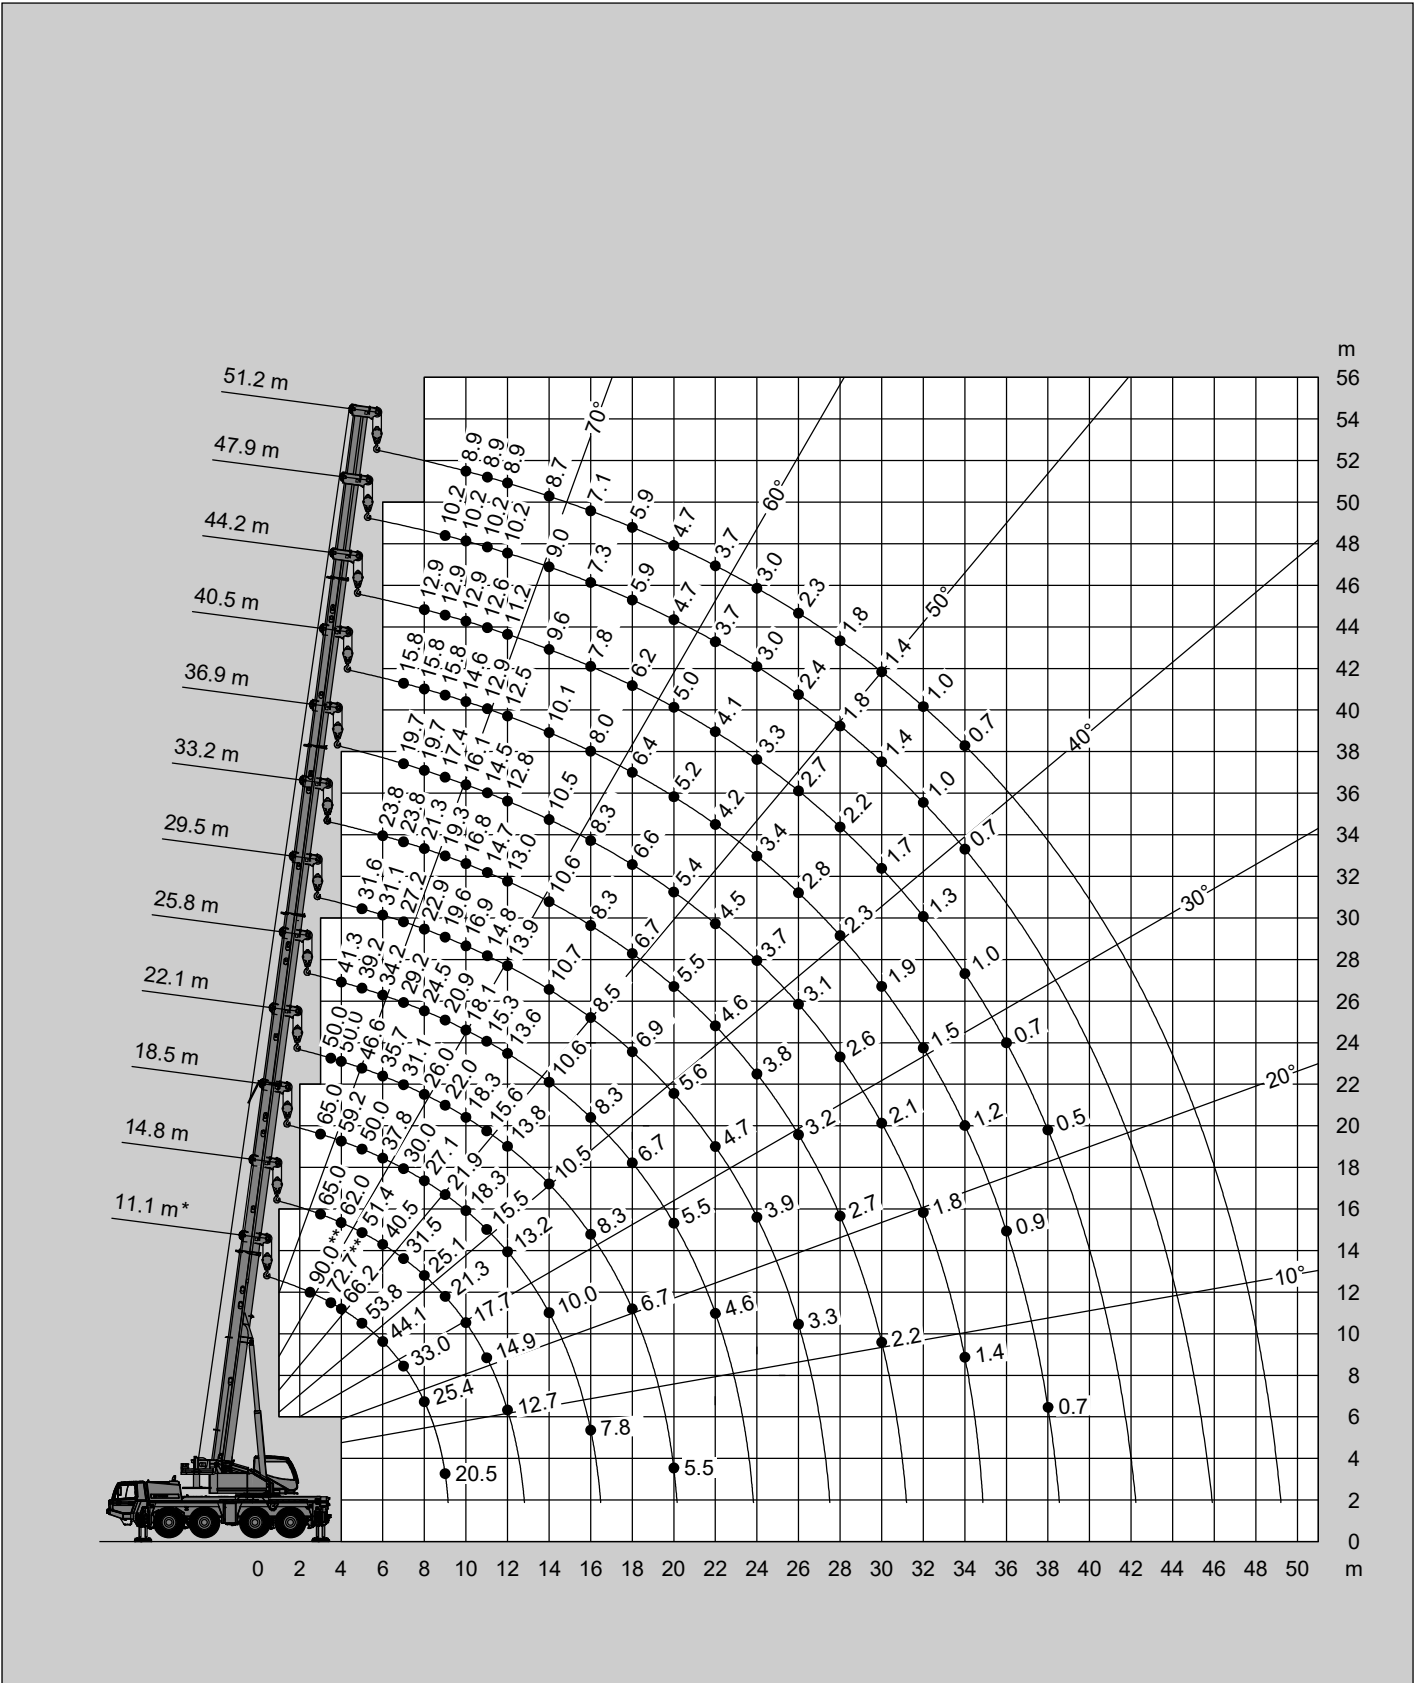

Hubhöhen
Lifting heights
Hauteurs de levage
Alturas de elevación

6.5t

DIN/ISO/EN

* Nach hinten / * Over rear / * A l'arrière / * Sobre la parte trasera

** Mit Zusatzhubausrüstung / ** With additional lifting equipment / ** Avec équipement supplémentaire / ** Con equipo adicional